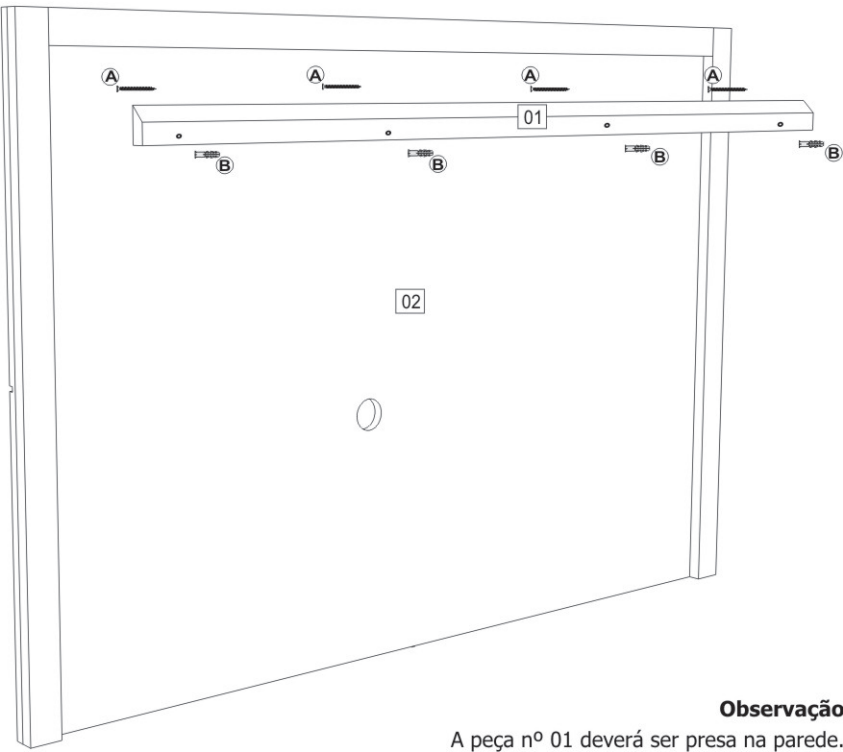

ITEM	PEÇAS	QTD.
A	Parafuso 5,5 x 60	4
B	Bucha nº 8	4

Ferramentas necessárias:

Chave Phillips

Observação

A peça nº 01 deverá ser presa na parede.