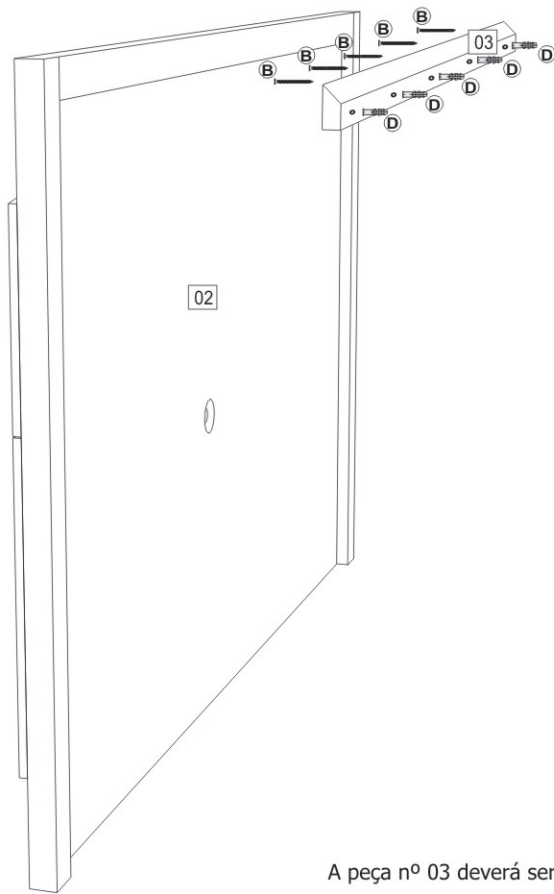

ITEM	PEÇAS	QTD.
A	Parafuso 5,5x60	5
B	Bucha nº 8	5

Ferramenta necessária:

Chave Phillips

**Observação**

A peça nº 03 deverá ser presa na parede.