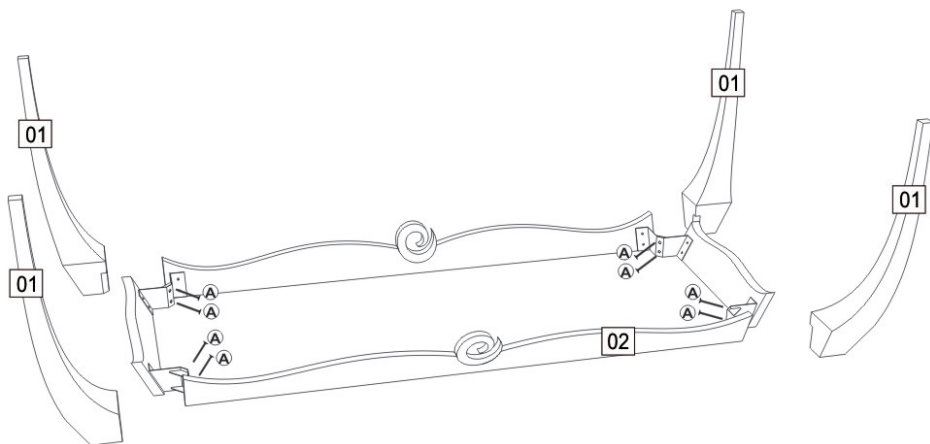

ITEM	PEÇAS	QTD.
A	Parafuso cabeça sextavada	8
B	Silicone com pino	6
C	Vidro Preto 2300x1100 mm	1

Ferramenta necessária:

Chave de Boca 1/2"

Observação

Quando o tampo for de madeira não haverão os itens B e C.