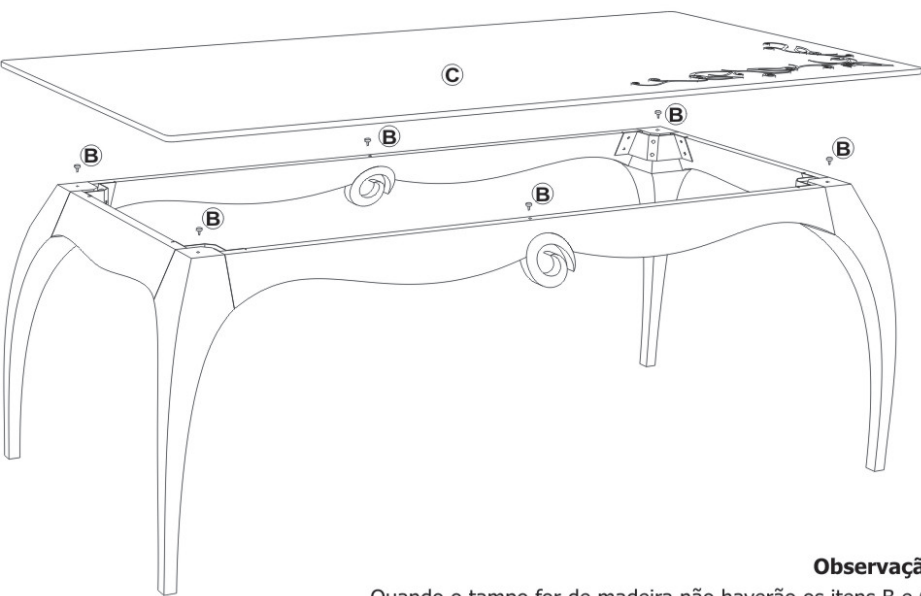

ITEM	PEÇAS	QTD.
A	Parafuso cabeça sextavada	8
B	Silicone com pino	6
C	Vidro Preto 2300x1100 mm	1

Ferramenta necessária:

Chave de Boca 1/2"

Observação

Quando o tampo for de madeira não haverão os itens B e C.