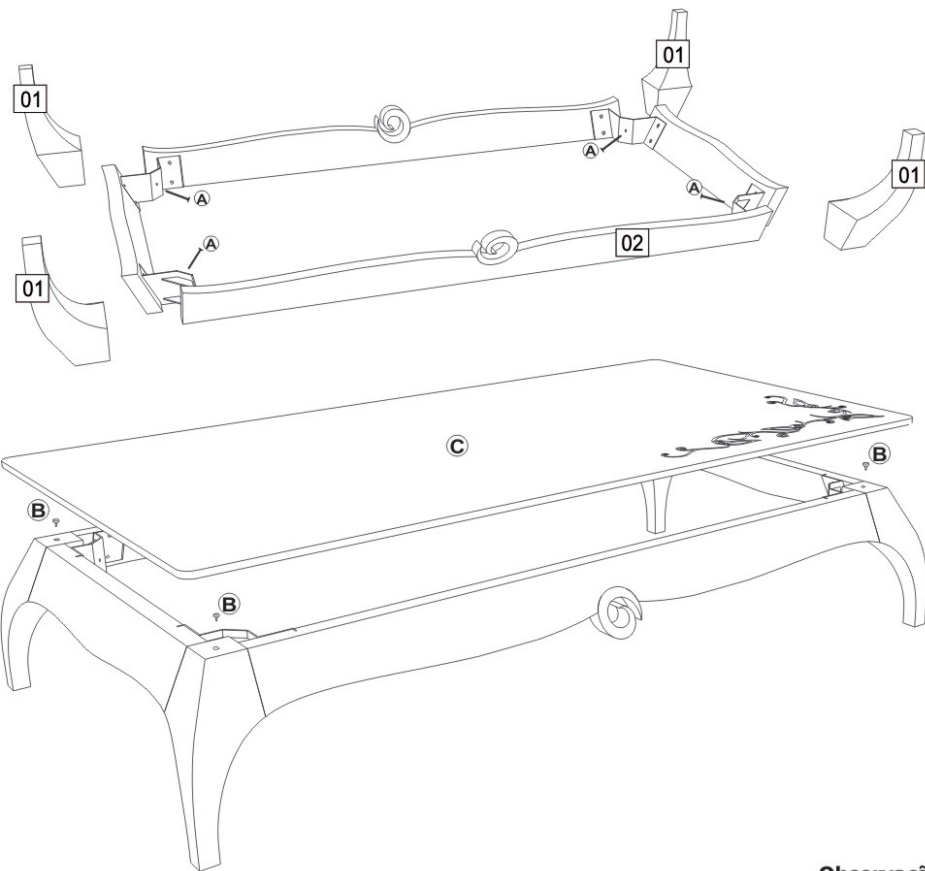

ITEM	PEÇAS	QTD.
A	Parafuso Sextavado Interno 4mm	4
B	Silicone com pino	4
C	Vidro Preto 1300x700 mm	1

Ferramenta necessária:

Chave Allen 4 mm

### Observação

Quando o tampo for de madeira não haverão os itens B e C.