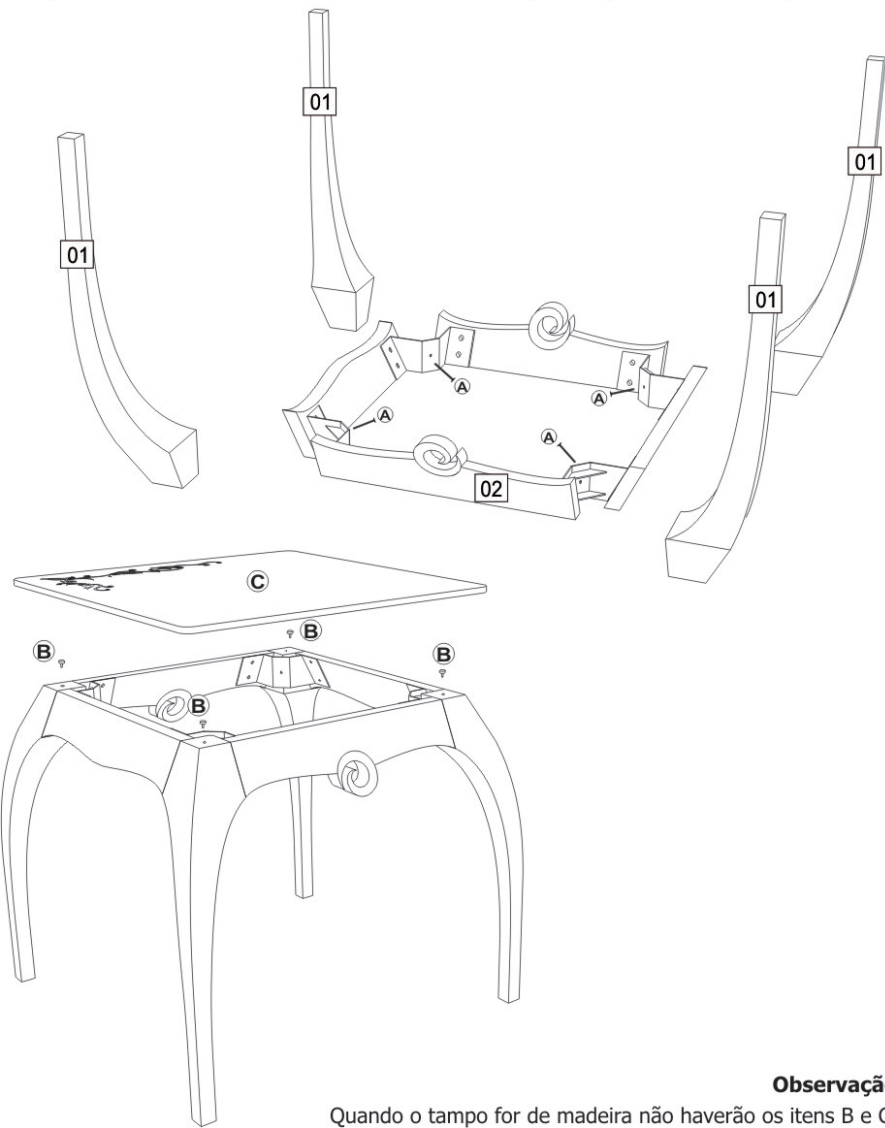

ITEM	PEÇAS	QTD.
A	Parafuso Sextavado Interno 4mm	4
B	Silicone com pino	4
C	Vidro Preto 600x600 mm	1

Ferramenta necessária:

Chave Allen 4 mm

### Observação

Quando o tampo for de madeira não haverão os itens B e C.