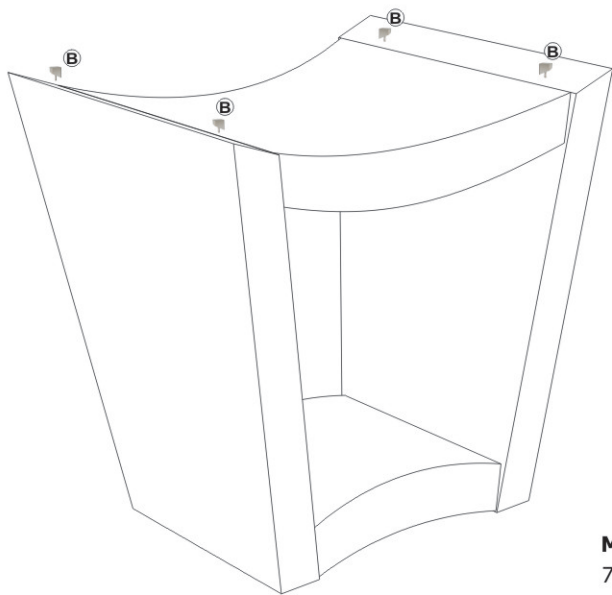

ITEM	PEÇAS	QTD.
A	Vidro	1
B	Suporte do vidro	4

Medidas do Vidro

700 x 700 x 12 mm