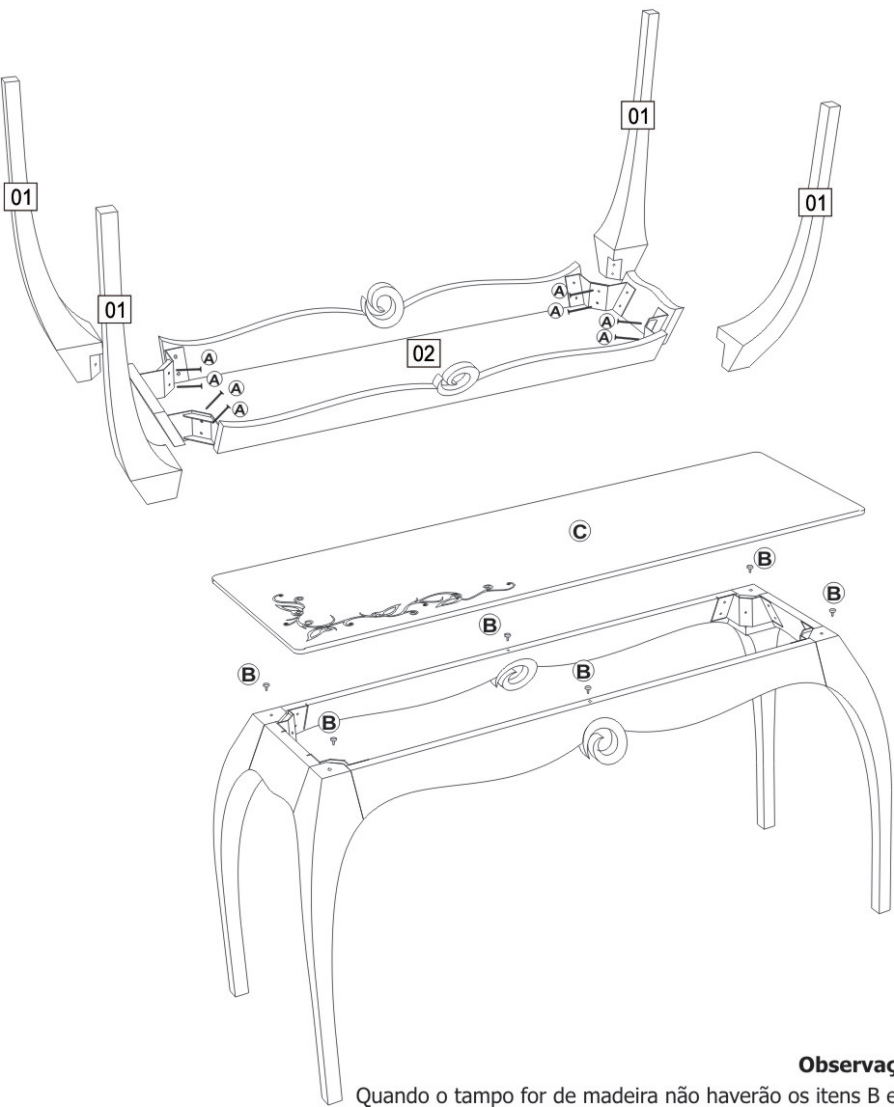

ITEM	PEÇAS	QTD.
A	Parafuso Sextavado Interno 4mm	8
B	Silicone com pino	6
C	Vidro Preto 1800x500 mm	1

Ferramenta necessária:

Chave Allen 4 mm

Observação

Quando o tampo for de madeira não haverá os itens B e C.