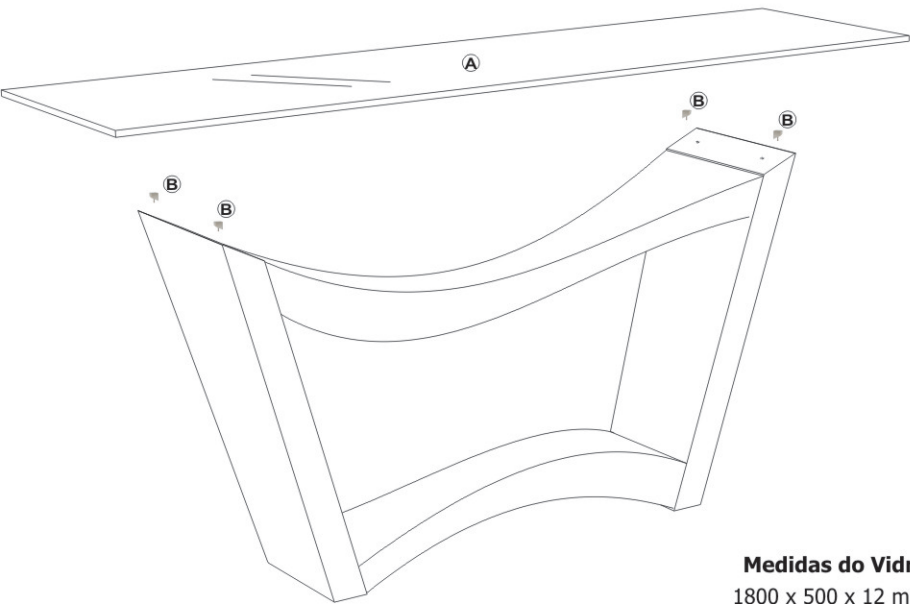

ITEM	PEÇAS	QTD.
A	Vidro	1
B	Suporte do vidro	4

Medidas do Vidro
1800 x 500 x 12 mm